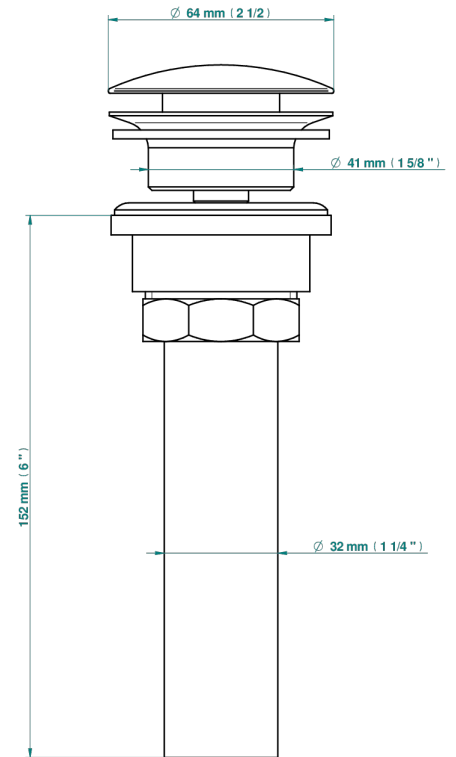

GRAND CENTRAL METAL

U9K-316/US

Vidage de lavabo clic-clac, clapet neutre, standard américain

THG[®]
PARIS

35622

10/04/2019

CARACTÉRISTIQUES

- Grand Central Métal
- Vidage de lavabo clic-clac, clapet neutre, standard américain