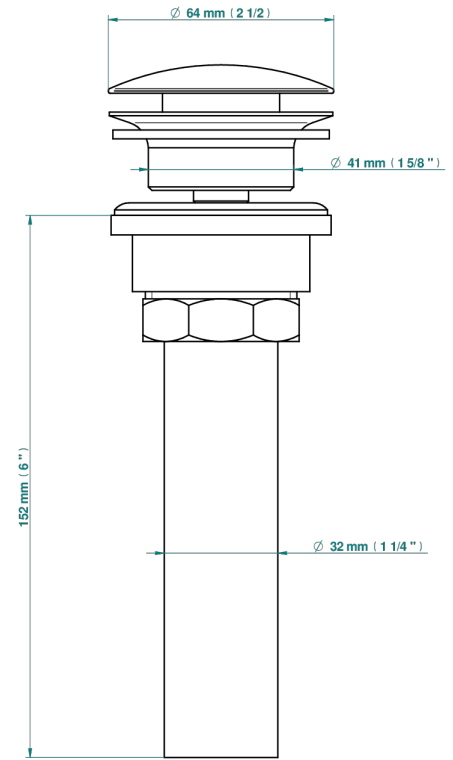

WEST COAST BLACK ONYX WITH LEVER

U9F-316/US

Vidage de lavabo clic-clac, clapet neutre, standard américain

THG[®]
PARIS

35622

10/04/2019

CARACTERÍSTICAS

- West Coast Black Onyx with lever
- Vidage de lavabo clic-clac, clapet neutre, standard américain