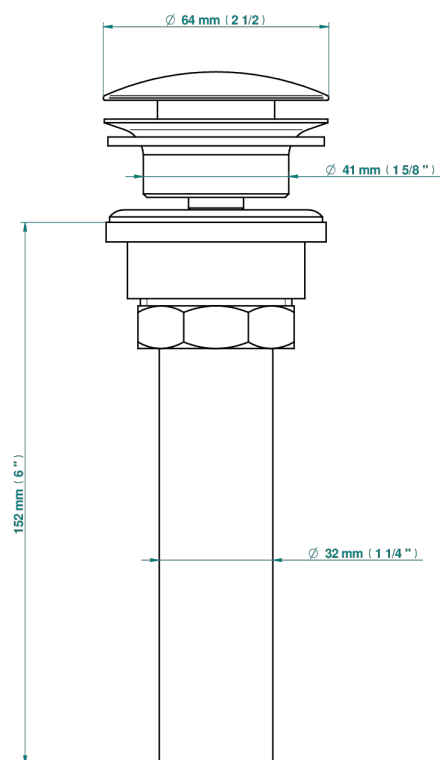

WEST COAST BLACK ONYX

U9E-316/US

Vidage de lavabo clic-clac, clapet neutre, standard américain

THG[®]
PARIS

35622

10/04/2019

CARACTERÍSTICAS

- West Coast Black Onyx
- Vidage de lavabo clic-clac, clapet neutre, standard américain