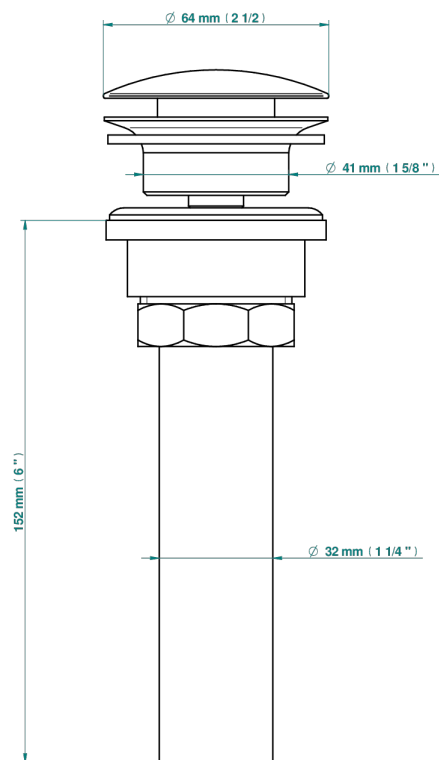

# WEST COAST GUILLOCHE LIN

U9C-316/US

Vidage de lavabo clic-clac, clapet neutre, standard américain

THG<sup>®</sup>  
PARIS

35622

10/04/2019

## CARACTÉRISTIQUES

- West Coast Guilloché Lin
- Vidage de lavabo clic-clac, clapet neutre, standard américain