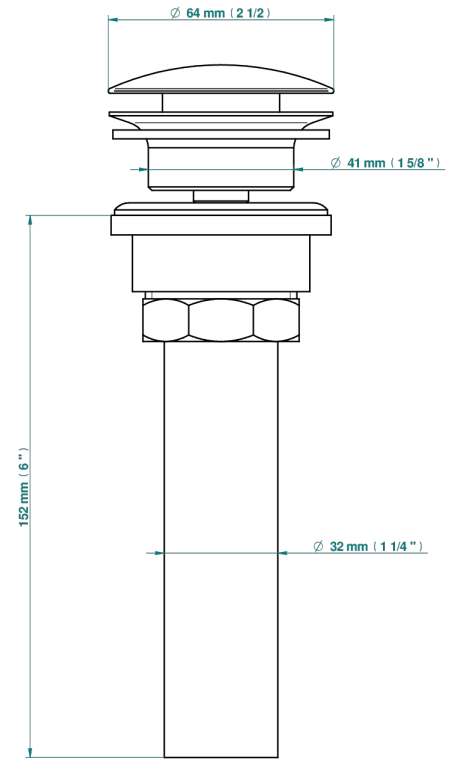

WEST COAST WITH GUILLOCHE DECOR

U9C-316/US

Vidage de lavabo clic-clac, clapet neutre, standard américain

THG[®]
PARIS

35622

10/04/2019

CARACTERÍSTICAS

- West coast with Guilloché decor
- Vidage de lavabo clic-clac, clapet neutre, standard américain