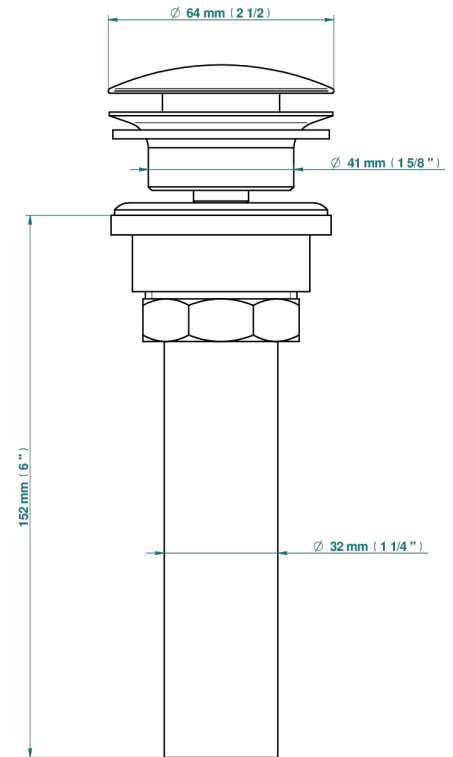

WEST COAST METAL A MANETTES

U9B-316/US

Vidage de lavabo clic-clac, clapet neutre, standard américain

THG[®]
PARIS

35622

10/04/2019

CARACTÉRISTIQUES

- West Coast Métal à manettes
- Vidage de lavabo clic-clac, clapet neutre, standard américain