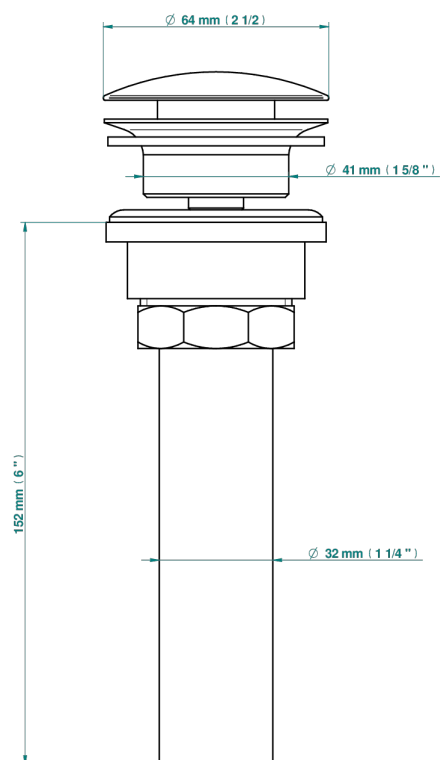

WEST COAST METAL WITH LEVER

U9B-316/US

Vidage de lavabo clic-clac, clapet neutre, standard américain

THG[®]
PARIS

35622

10/04/2019

CARACTERÍSTICAS

- West Coast Metal with lever
- Vidage de lavabo clic-clac, clapet neutre, standard américain