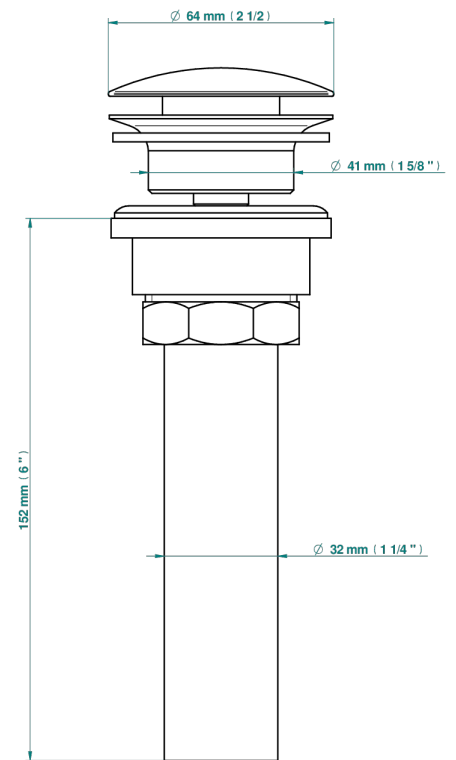

CORVAIR FIOR DI BOSCO

U8K-316/US

Vidage de lavabo clic-clac, clapet neutre, standard américain

THG[®]
PARIS

35622

10/04/2019

CARACTÉRISTIQUES

- Corvaire Fior di Bosco
- Vidage de lavabo clic-clac, clapet neutre, standard américain