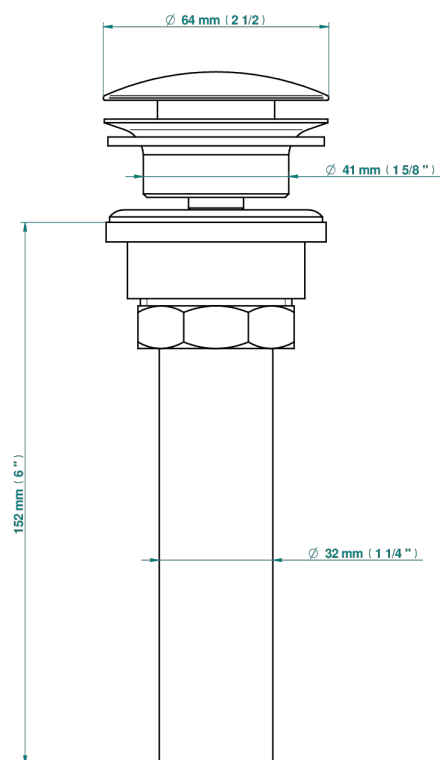

CORVAIR PORTORO A MANETTES

U8J-316/US

Vidage de lavabo clic-clac, clapet neutre, standard américain

THG[®]
PARIS

35622

10/04/2019

CARACTÉRISTIQUES

- Corvaair Portoro à manettes
- Vidage de lavabo clic-clac, clapet neutre, standard américain