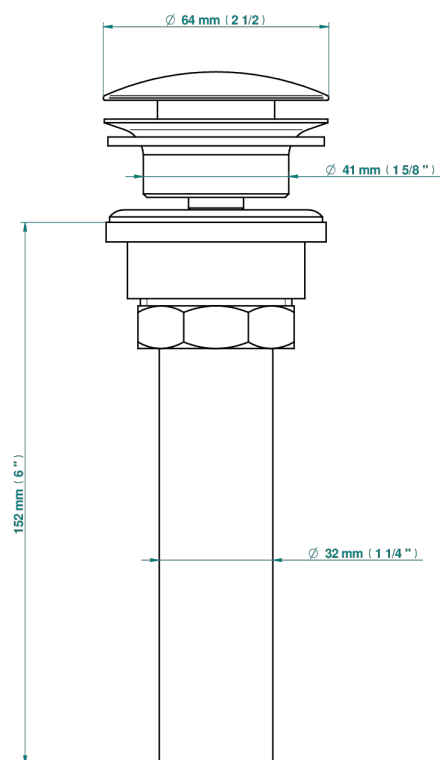

# CORVAIR HOWLITE CON MANETAS

U8G-316/US

Vidage de lavabo clic-clac, clapet neutre, standard américain

THG<sup>®</sup>  
PARIS

35622

10/04/2019

## CARACTERÍSTICAS

- Corvaire Howlite con manetas
- Vidage de lavabo clic-clac, clapet neutre, standard américain