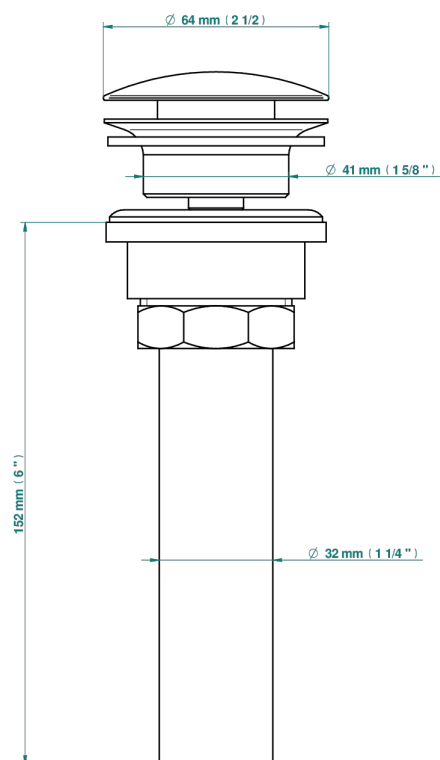

CORVAIR CON MANETAS

U8E-316/US

Vidage de lavabo clic-clac, clapet neutre, standard américain

THG[®]
PARIS

35622

10/04/2019

CARACTERÍSTICAS

- Corvaire con manetas
- Vidage de lavabo clic-clac, clapet neutre, standard américain