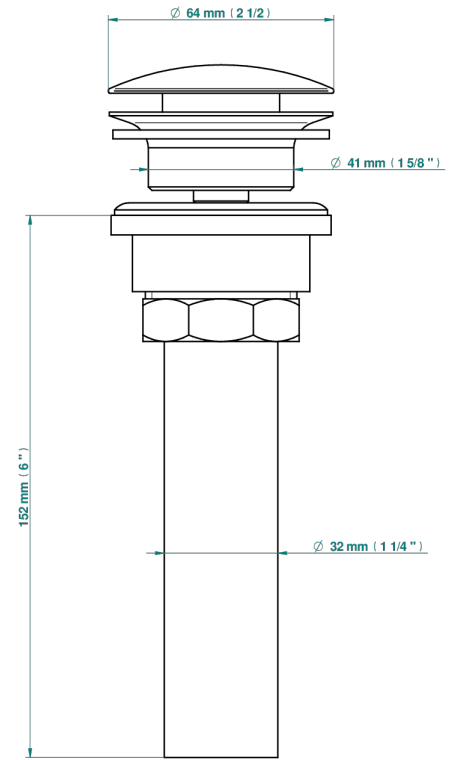

# MONTE CARLO - PORCELANA DORADO

U8B-316/US

Vidage de lavabo clic-clac, clapet neutre, standard américain

THG<sup>®</sup>  
PARIS

35622

10/04/2019

## CARACTERÍSTICAS

- Monte Carlo - porcelana dorado
- Vidage de lavabo clic-clac, clapet neutre, standard américain