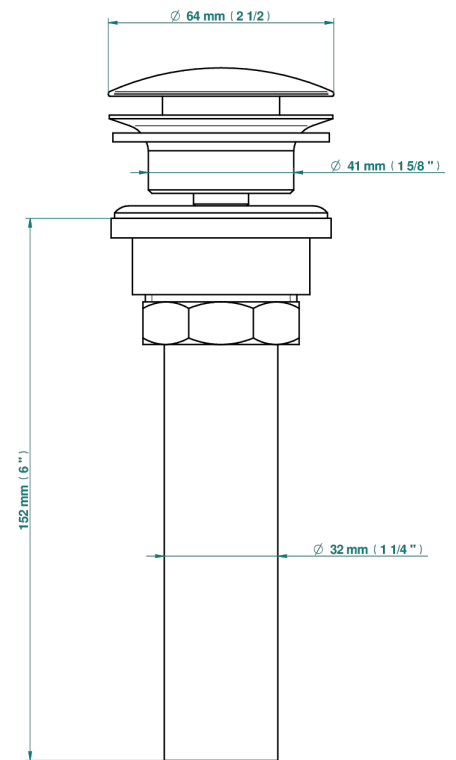

ICON-X CARBONE OR

U7S-316/US

Vidage de lavabo clic-clac, clapet neutre, standard américain

THG[®]
PARIS

35622

10/04/2019

CARACTÉRISTIQUES

- Icon-x carbone or
- Vidage de lavabo clic-clac, clapet neutre, standard américain