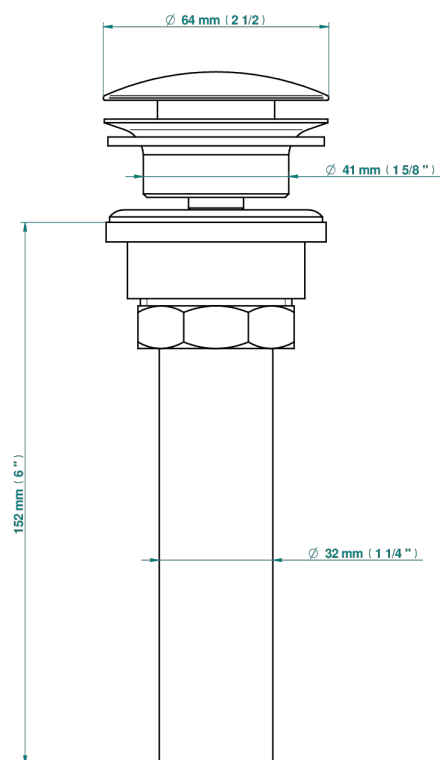

# ICON-X CARBON DORADO

U7S-316/US

Vidage de lavabo clic-clac, clapet neutre, standard américain

THG<sup>®</sup>  
PARIS

35622

10/04/2019

## CARACTERÍSTICAS

- Icon-x carbon dorado
- Vidage de lavabo clic-clac, clapet neutre, standard américain