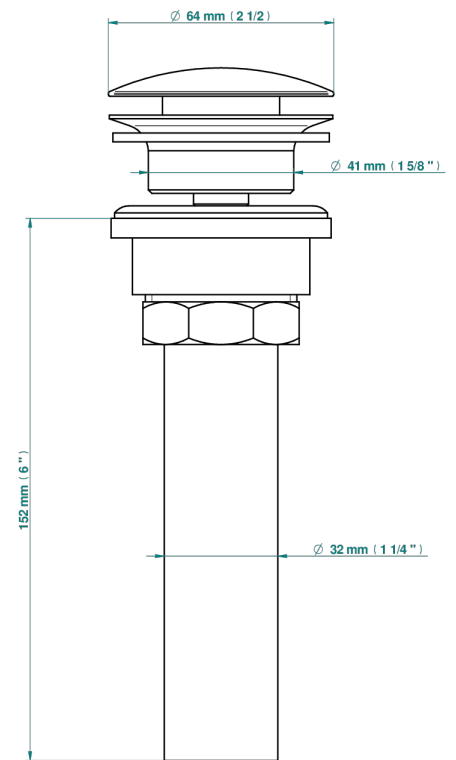

ICON-X TITANE

U7L-316/US

Vidage de lavabo clic-clac, clapet neutre, standard américain

THG[®]
PARIS

35622

10/04/2019

CARACTÉRISTIQUES

- Icon-x titane
- Vidage de lavabo clic-clac, clapet neutre, standard américain