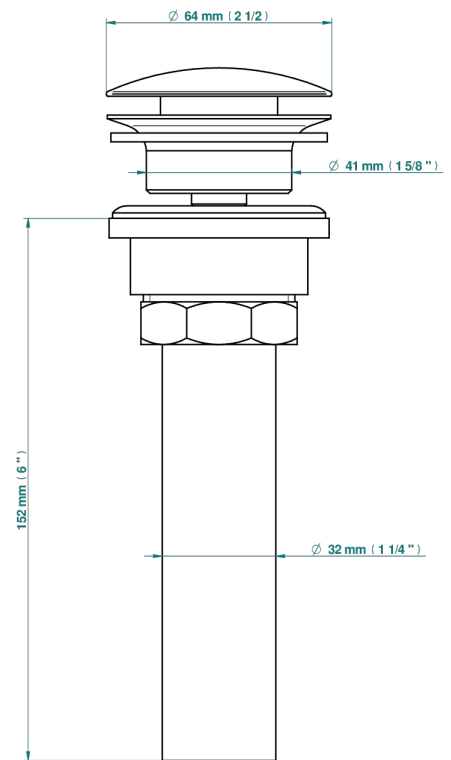

ICON-X TITANIO

U7L-316/US

Vidage de lavabo clic-clac, clapet neutre, standard américain

THG[®]
PARIS

35622

10/04/2019

CARACTERÍSTICAS

- Icon-x titanio
- Vidage de lavabo clic-clac, clapet neutre, standard américain