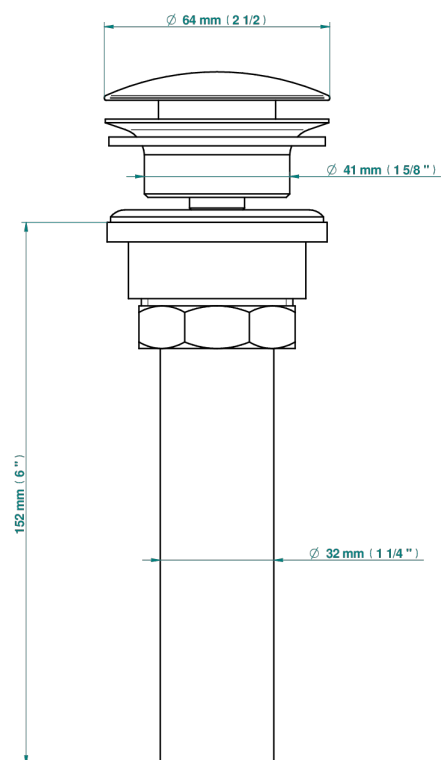

# ICON-X INSERTS METAL A MANETTES

U7K-316/US

THG<sup>®</sup>  
PARIS

Vidage de lavabo clic-clac, clapet neutre, standard américain

35622

10/04/2019

## CARACTÉRISTIQUES

- Icon-x inserts métal à manettes
- Vidage de lavabo clic-clac, clapet neutre, standard américain

Vieux nickel - H28