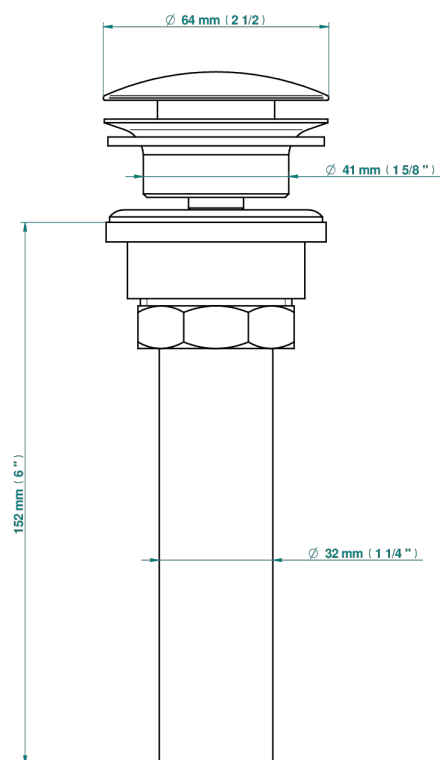

# ICON-X CON MANETAS

U7H-316/US

Vidage de lavabo clic-clac, clapet neutre, standard américain

THG<sup>®</sup>  
PARIS

35622

10/04/2019

## CARACTERÍSTICAS

- Icon-x con manetas
- Vidage de lavabo clic-clac, clapet neutre, standard américain