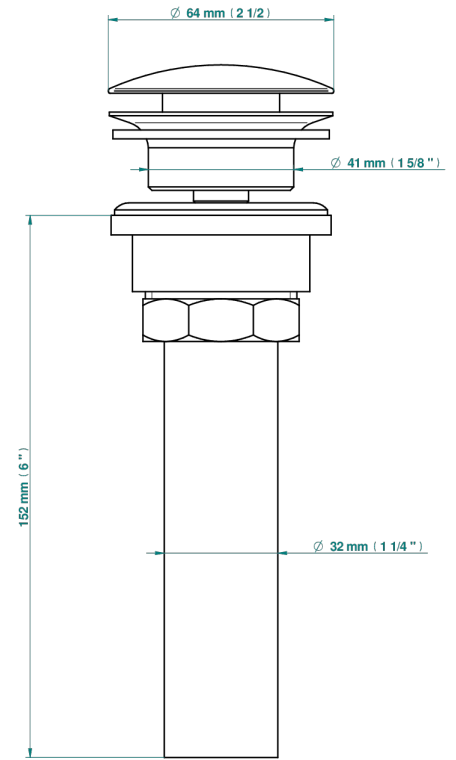

Vidage de lavabo clic-clac, clapet neutre, standard américain

35622

10/04/2019

CARACTERÍSTICAS

- Icon-x
- Vidage de lavabo clic-clac, clapet neutre, standard américain

ACABADOS DISPONIBLES

Cerámica negra mate - D30
Cromo - A02
Cromo mate - C02
Dorado - F01
Dorado mate - F07
Dorado pálido - F30