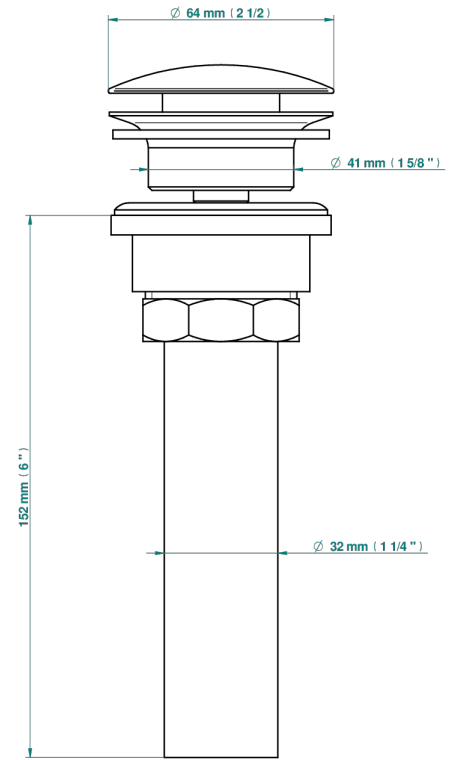

BEYOND CRYSTAL - AZUL CRISTAL

U6K-316/US

Vidage de lavabo clic-clac, clapet neutre, standard américain

THG[®]
PARIS

35622

10/04/2019

CARACTERÍSTICAS

- Beyond Crystal - azul cristal
- Vidage de lavabo clic-clac, clapet neutre, standard américain