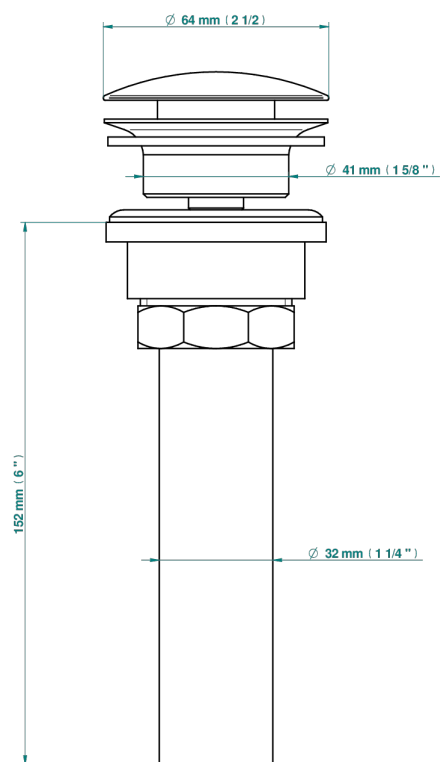

# BEYOND CRYSTAL - CRISTAL DE COLOR CHAMPAN

U6J-316/US

Vidage de lavabo clic-clac, clapet neutre, standard américain

35622

10/04/2019