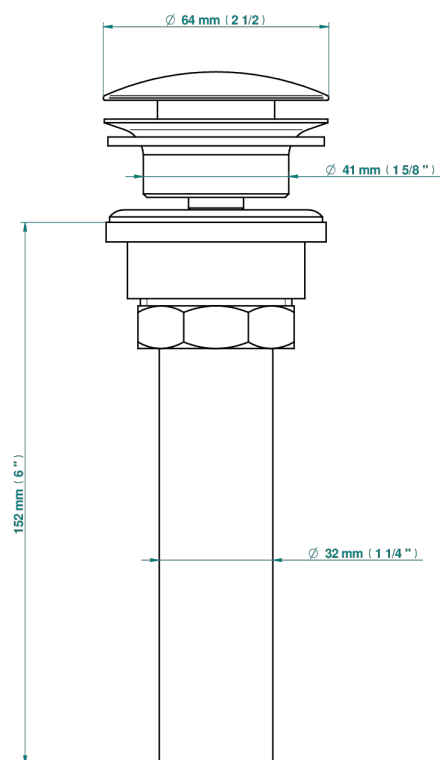

BEYOND CRYSTAL - CRISTAL ROJO

U6H-316/US

Vidage de lavabo clic-clac, clapet neutre, standard américain

THG[®]
PARIS

35622

10/04/2019

CARACTERÍSTICAS

- Beyond Crystal - cristal rojo
- Vidage de lavabo clic-clac, clapet neutre, standard américain