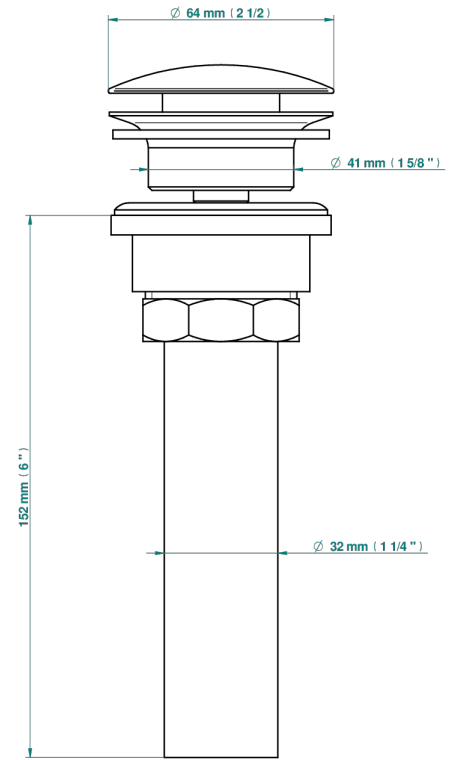

# BEYOND CRYSTAL - RED CRYSTAL

U6H-316/US

Us click waste

THG<sup>®</sup>  
PARIS

35622

10/04/2019