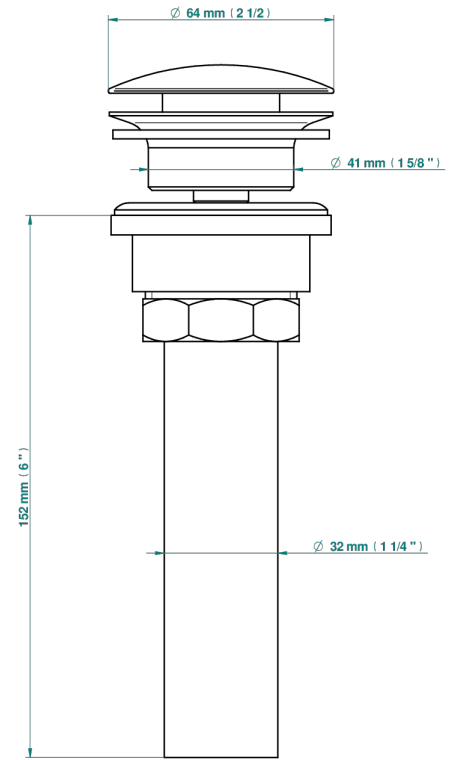

BEYOND CRYSTAL - CRISTAL CLARO

U6F-316/US

Vidage de lavabo clic-clac, clapet neutre, standard américain

THG[®]
PARIS

35622

10/04/2019

CARACTERÍSTICAS

- Beyond Crystal - cristal claro
- Vidage de lavabo clic-clac, clapet neutre, standard américain