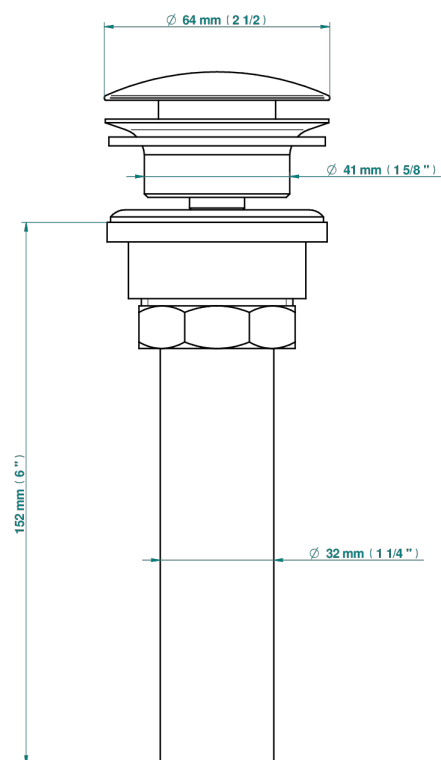

# PETALE DE CRISTAL CLAIR LISERE DORE

U6E-316/US

Vidage de lavabo clic-clac, clapet neutre, standard américain

THG<sup>®</sup>  
PARIS

35622

10/04/2019

## CARACTÉRISTIQUES

- Pétale de Cristal clair liseré doré
- Vidage de lavabo clic-clac, clapet neutre, standard américain