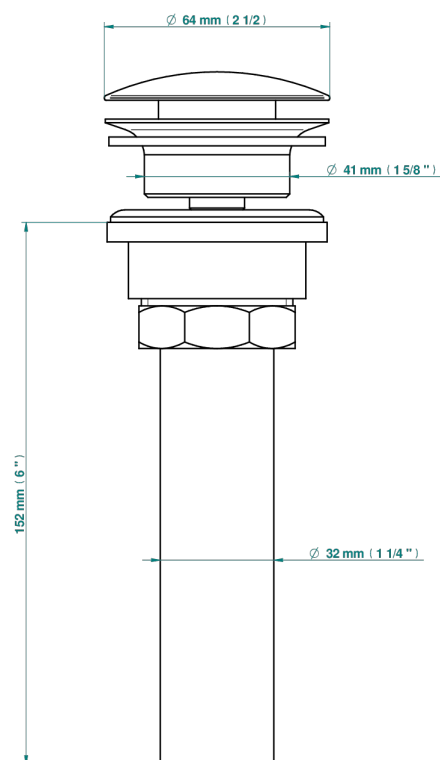

PETALE DE CRISTAL - BLACK CRYSTAL

U6D-316/US

Us click waste

THG[®]
PARIS

35622

10/04/2019

CHARACTERISTIC

- Pétale de Cristal - Black crystal
- Us click waste