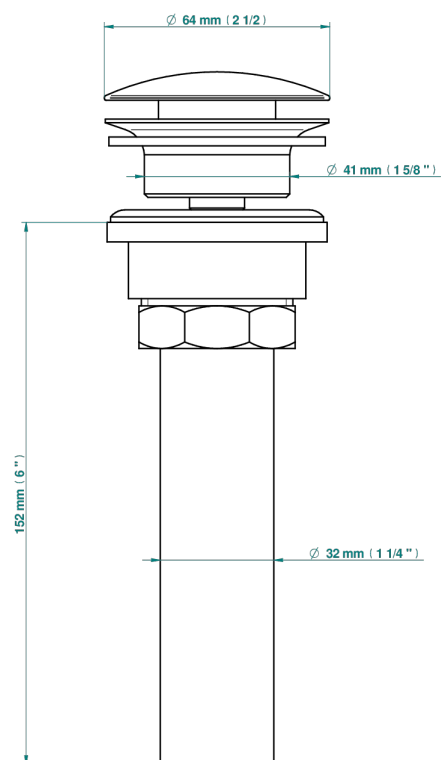

PETALE DE CRISTAL ROUGE

U6C-316/US

Vidage de lavabo clic-clac, clapet neutre, standard américain

THG[®]
PARIS

35622

10/04/2019

CARACTÉRISTIQUES

- Pétale de Cristal rouge
- Vidage de lavabo clic-clac, clapet neutre, standard américain