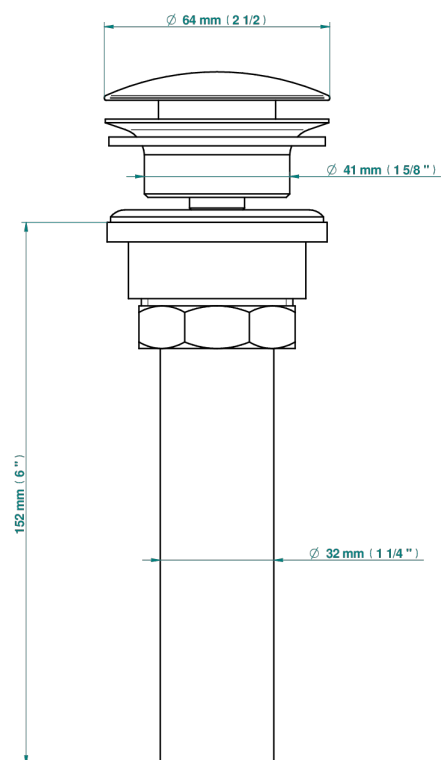

# PETALE DE CRISTAL BLEU

U6B-316/US

Vidage de lavabo clic-clac, clapet neutre, standard américain

THG<sup>®</sup>  
PARIS

35622

10/04/2019

## CARACTÉRISTIQUES

- Pétale de Cristal bleu
- Vidage de lavabo clic-clac, clapet neutre, standard américain