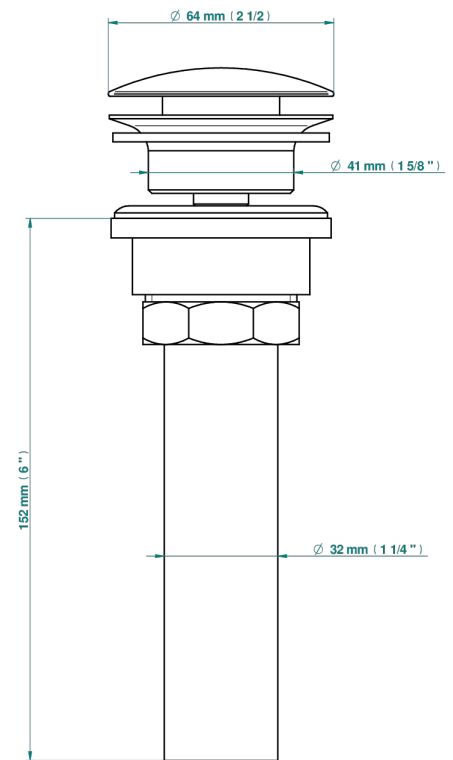

PETALE DE CRISTAL CLAIR

U6A-316/US

Vidage de lavabo clic-clac, clapet neutre, standard américain

THG[®]
PARIS

35622

10/04/2019

CARACTÉRISTIQUES

- Pétale de Cristal clair
- Vidage de lavabo clic-clac, clapet neutre, standard américain