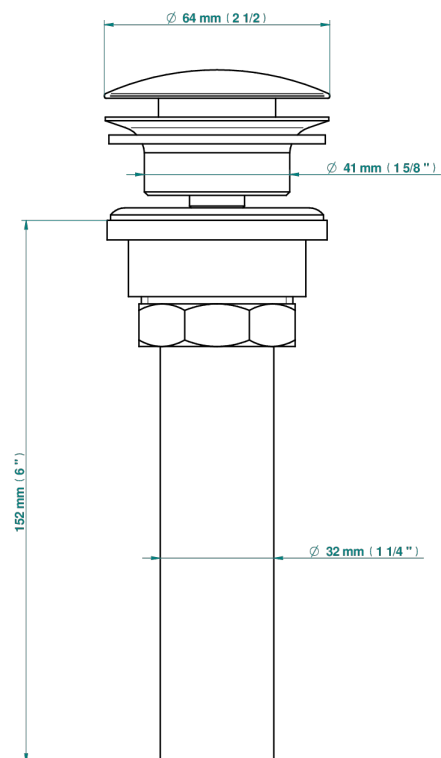

PETALE DE CRISTAL - CRISTAL CLARO

U6A-316/US

Vidage de lavabo clic-clac, clapet neutre, standard américain

THG[®]
PARIS

35622

10/04/2019

CARACTERÍSTICAS

- Pétale de Cristal - cristal claro
- Vidage de lavabo clic-clac, clapet neutre, standard américain