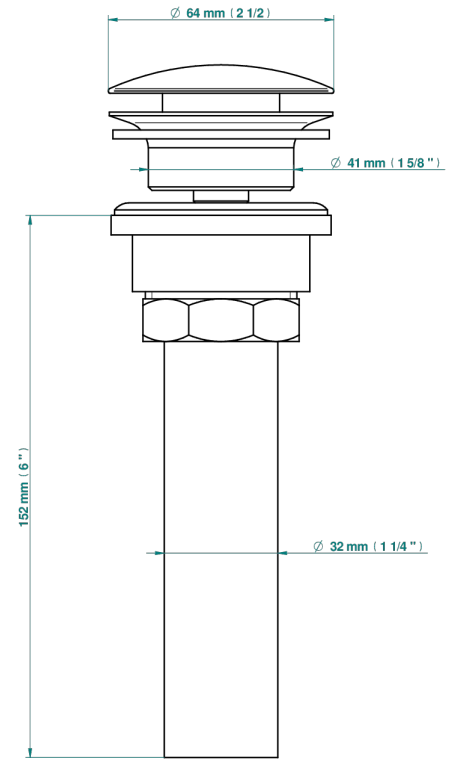

PETALE DE CRISTAL - CLEAR CRYSTAL

U6A-316/US

Us click waste

THG[®]
PARIS

35622

10/04/2019

CHARACTERISTIC

- Pétale de Cristal - Clear crystal
- Us click waste