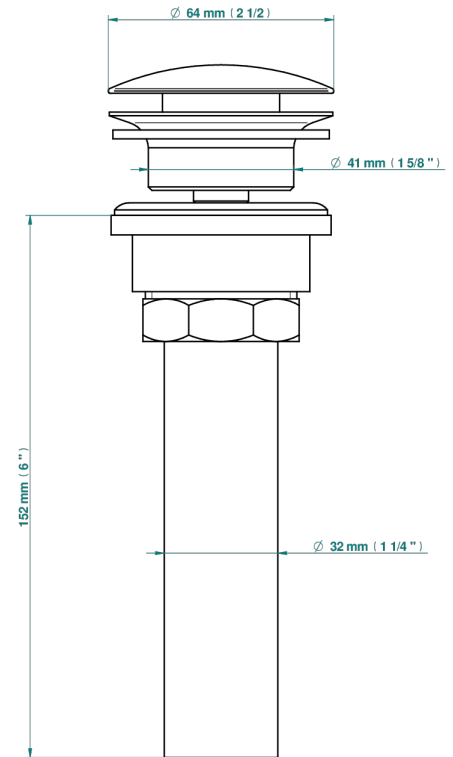

# NEW PARADISE

U5P-316/US

Vidage de lavabo clic-clac, clapet neutre, standard américain

THG<sup>®</sup>  
PARIS

35622

10/04/2019

## CARACTÉRISTIQUES

- New Paradise
- Vidage de lavabo clic-clac, clapet neutre, standard américain