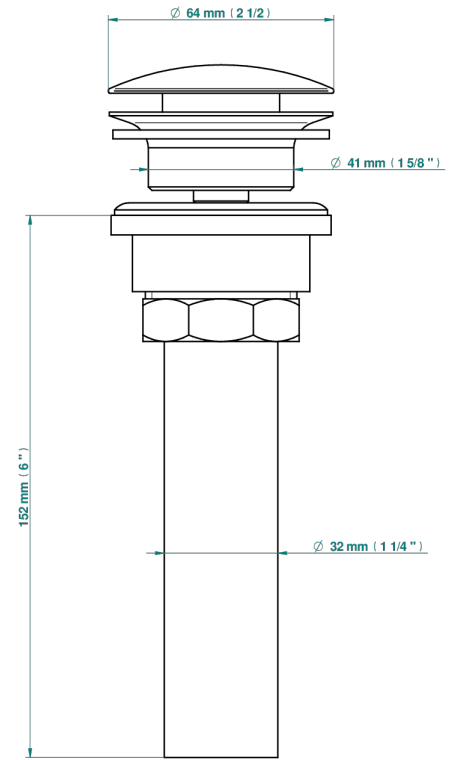

# NEW PARADISE

U5P-316/US

Vidage de lavabo clic-clac, clapet neutre, standard américain

THG<sup>®</sup>  
PARIS

35622

10/04/2019

## CARACTERÍSTICAS

- New Paradise
- Vidage de lavabo clic-clac, clapet neutre, standard américain