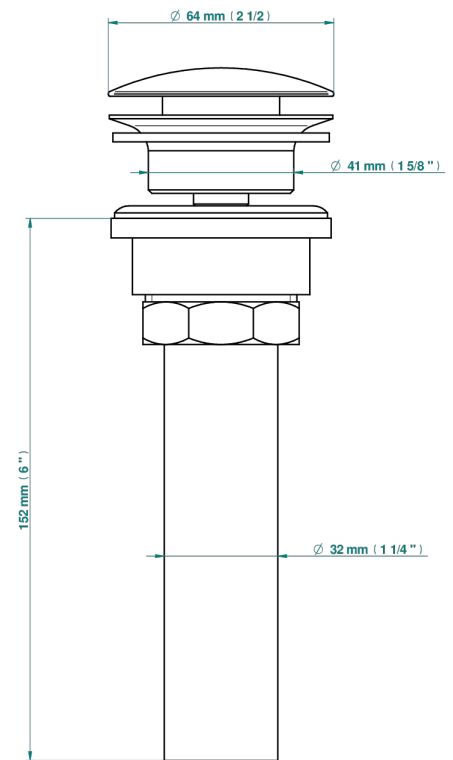

# NEW ISLAND

U5N-316/US

Vidage de lavabo clic-clac, clapet neutre, standard américain

THG<sup>®</sup>  
PARIS

35622

10/04/2019

## CARACTÉRISTIQUES

- New Island
- Vidage de lavabo clic-clac, clapet neutre, standard américain