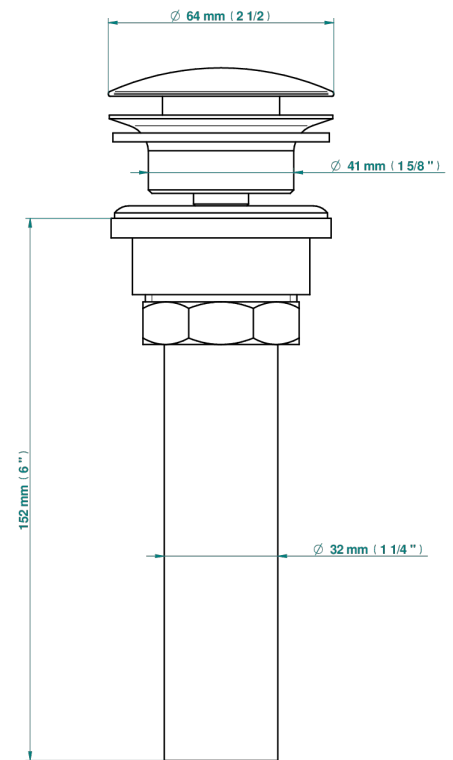

NEW ISLAND

U5N-316/US

Vidage de lavabo clic-clac, clapet neutre, standard américain

THG[®]
PARIS

35622

10/04/2019

CARACTERÍSTICAS

- New Island
- Vidage de lavabo clic-clac, clapet neutre, standard américain