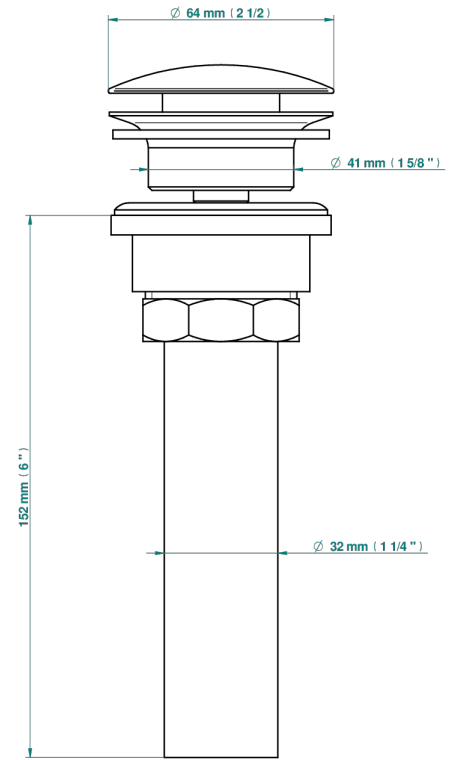

SUN DRAGON

U5D-316/US

Vidage de lavabo clic-clac, clapet neutre, standard américain

THG[®]
PARIS

35622

10/04/2019

CARACTERÍSTICAS

- Sun Dragon
- Vidage de lavabo clic-clac, clapet neutre, standard américain