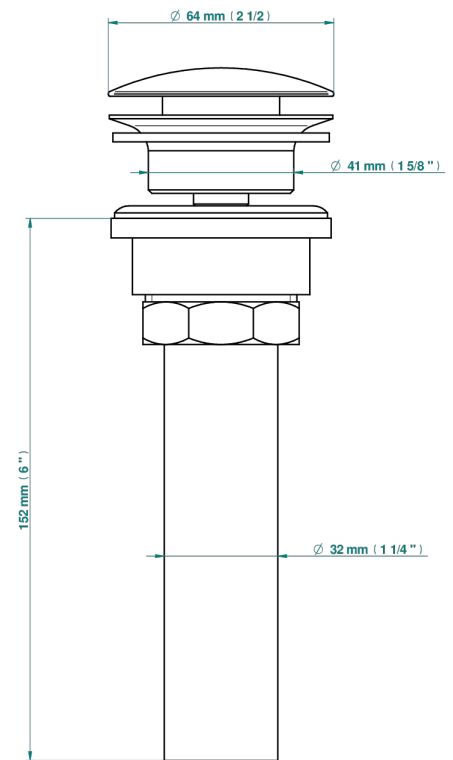

DIPLOMATE ROYALE

U4D-316/US

Vidage de lavabo clic-clac, clapet neutre, standard américain

THG[®]
PARIS

35622

10/04/2019

CARACTERÍSTICAS

- Diplomate Royale
- Vidage de lavabo clic-clac, clapet neutre, standard américain