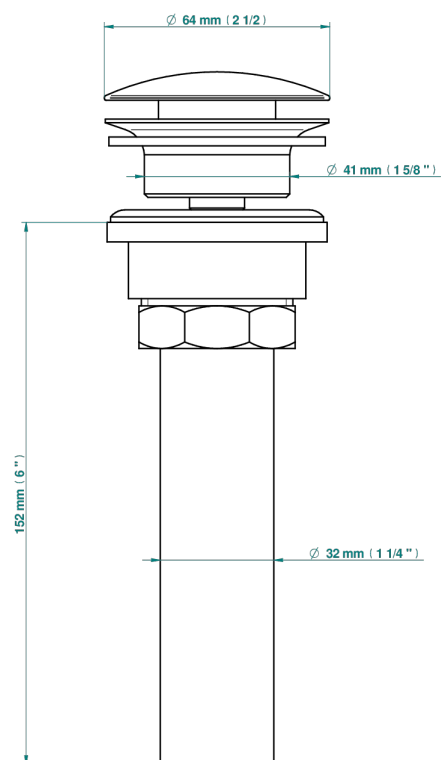

DIPLOMATE BAGUES ANNELEES

U4B-316/US

Vidage de lavabo clic-clac, clapet neutre, standard américain

THG®
PARIS

35622

10/04/2019

CARACTÉRISTIQUES

- Diplomate Bagues annelées
- Vidage de lavabo clic-clac, clapet neutre, standard américain

FINITIONS DISPONIBLES

Bronze clair - D01
Chromé - A02
Chromé / doré - G02
Chromé mat - C02
Doré brillant - F01
Doré mat - F07

Nickel brillant - B01
Nickel mat - C01
Noir mat céramique - D30
Or pâle - F30
Or pâle mat - F31
Pvd blush - H62

Pvd blush mat - H60
Pvd couleur bronze brown - F33
Pvd couleur bronze brown - mat - F34
Pvd couleur doré - H52
Pvd couleur doré mat - H53
Pvd couleur laiton - H49

Pvd couleur laiton mat - H50
Pvd couleur nickel - H55
Pvd couleur nickel mat - H56
Pvd graphite - H64
Pvd graphite mat - H65
Pvd umber - H66

Pvd umber mat - H67
Vieux cuivre rouge mat - H07
Vieux nickel - H28