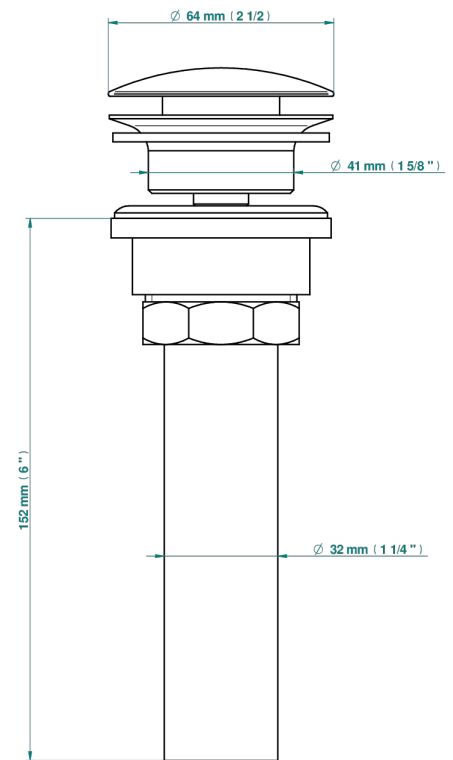

NIHAL PORCELAINE NOIRE

U2P-316/US

Vidage de lavabo clic-clac, clapet neutre, standard américain

THG[®]
PARIS

35622

10/04/2019

CARACTÉRISTIQUES

- Nihal Porcelaine noire
- Vidage de lavabo clic-clac, clapet neutre, standard américain