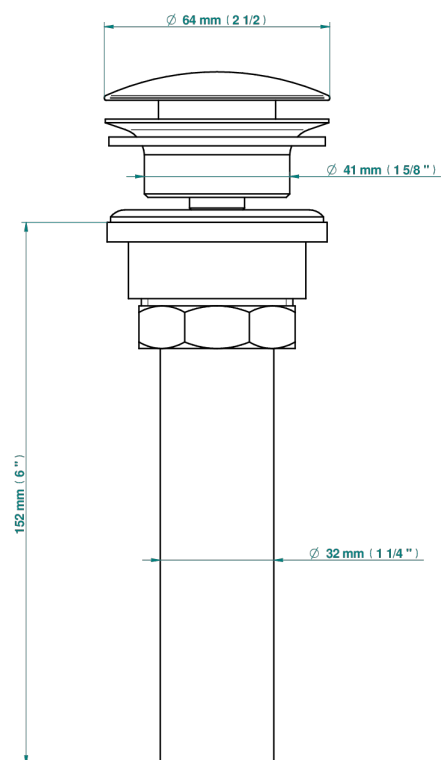

NIHAL PORCELAINE BLEUE

U2L-316/US

Vidage de lavabo clic-clac, clapet neutre, standard américain

THG[®]
PARIS

35622

10/04/2019

CARACTÉRISTIQUES

- Nihal Porcelaine bleue
- Vidage de lavabo clic-clac, clapet neutre, standard américain