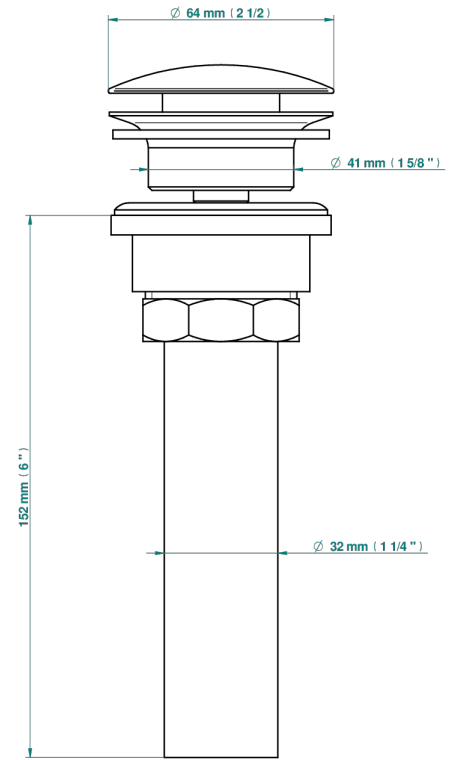

LE 11 CON MANETAS

U2B-316/US

Vidage de lavabo clic-clac, clapet neutre, standard américain

THG[®]
PARIS

35622

10/04/2019

CARACTERÍSTICAS

- Le 11 con manetas
- Vidage de lavabo clic-clac, clapet neutre, standard américain