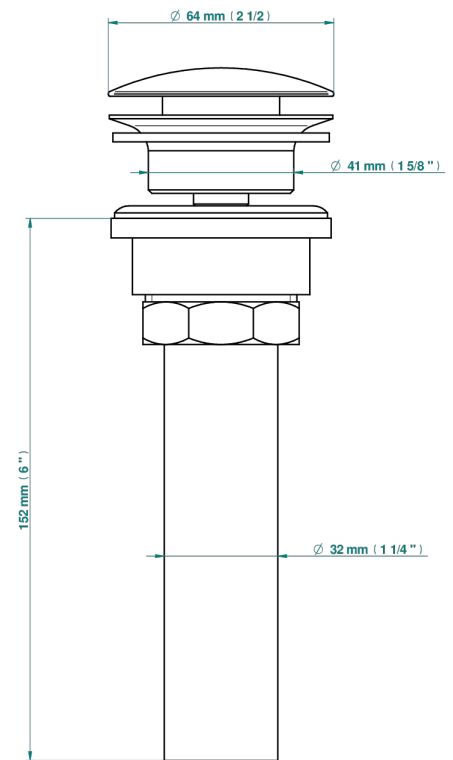

# CHEVERNY ONYX NOIR

U1V-316/US

Vidage de lavabo clic-clac, clapet neutre, standard américain

THG<sup>®</sup>  
PARIS

35622

10/04/2019

Vieux nickel - H28