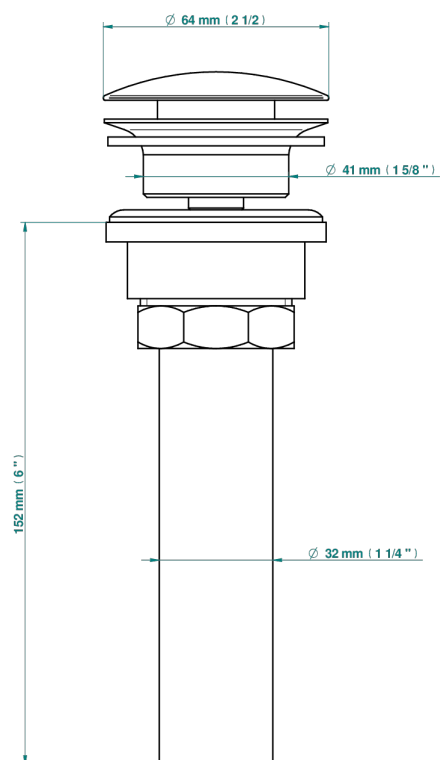

CHEVERNY ONICE NEGRO

U1V-316/US

Vidage de lavabo clic-clac, clapet neutre, standard américain

THG[®]
PARIS

35622

10/04/2019

CARACTERÍSTICAS

- Cheverny Onice negro
- Vidage de lavabo clic-clac, clapet neutre, standard américain