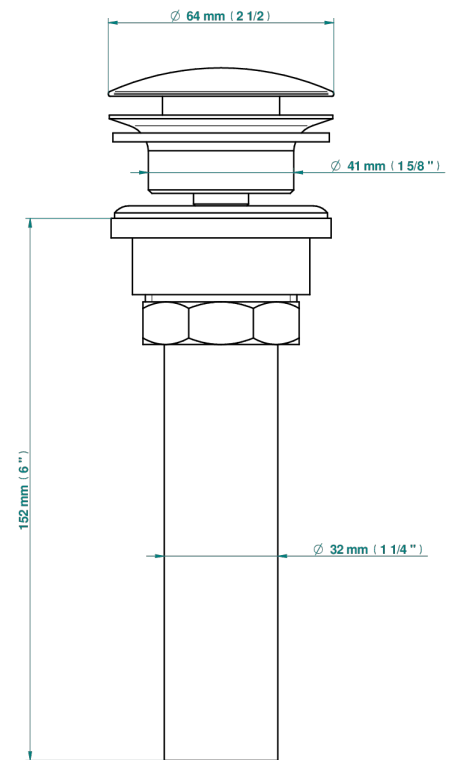

SULLY ONYX BLANC

U1S-316/US

Vidage de lavabo clic-clac, clapet neutre, standard américain

THG[®]
PARIS

35622

10/04/2019

CARACTÉRISTIQUES

- Sully Onyx blanc
- Vidage de lavabo clic-clac, clapet neutre, standard américain

Vieux nickel - H28