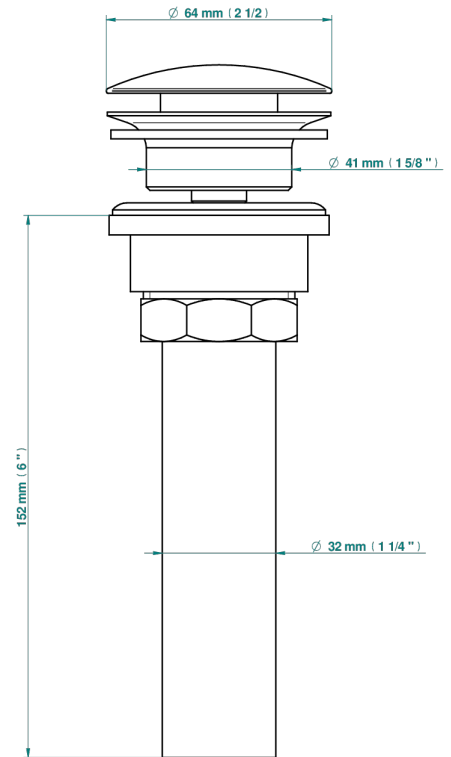

MANDARINE CRISTALLIA DIAMANT

U1K-316/US

Vidage de lavabo clic-clac, clapet neutre, standard américain

THG[®]
PARIS

35622

10/04/2019

CARACTERÍSTICAS

- Mandarin Crystallia Diamant
- Vidage de lavabo clic-clac, clapet neutre, standard américain