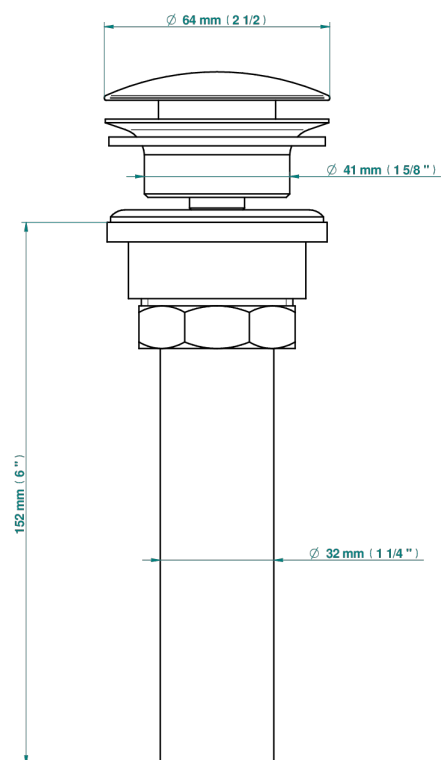

MANDARINE CRISTAL CLAIR SATINE

U1E-316/US

Vidage de lavabo clic-clac, clapet neutre, standard américain

THG[®]
PARIS

35622

10/04/2019

CARACTÉRISTIQUES

- Mandarin Cristal clair satiné
- Vidage de lavabo clic-clac, clapet neutre, standard américain