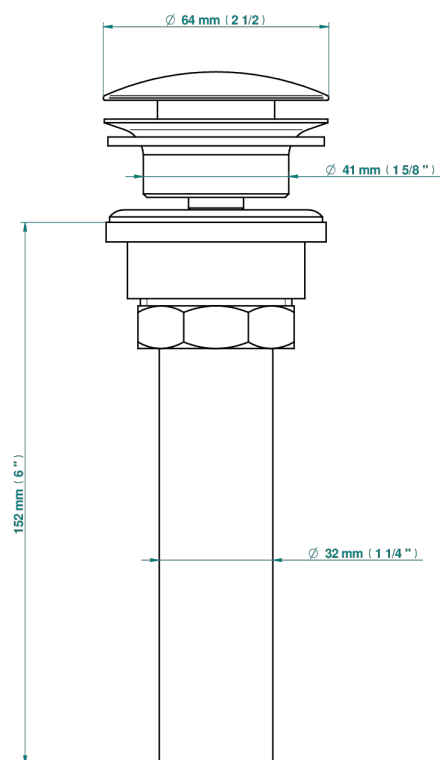

MANDARINE CRISTAL SATINADO

U1E-316/US

Vidage de lavabo clic-clac, clapet neutre, standard américain

THG[®]
PARIS

35622

10/04/2019

CARACTERÍSTICAS

- Mandarine cristal satinado
- Vidage de lavabo clic-clac, clapet neutre, standard américain