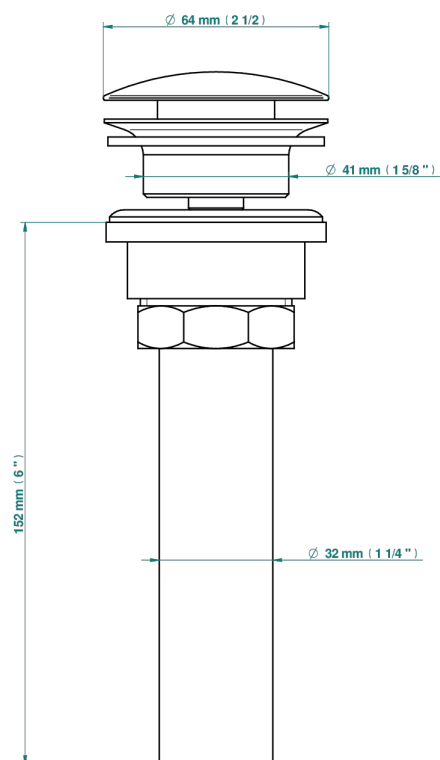

# MANDARINE CRISTAL CLARO

U1D-316/US

Vidage de lavabo clic-clac, clapet neutre, standard américain

THG<sup>®</sup>  
PARIS

35622

10/04/2019

## CARACTERÍSTICAS

- Mandarine cristal claro
- Vidage de lavabo clic-clac, clapet neutre, standard américain