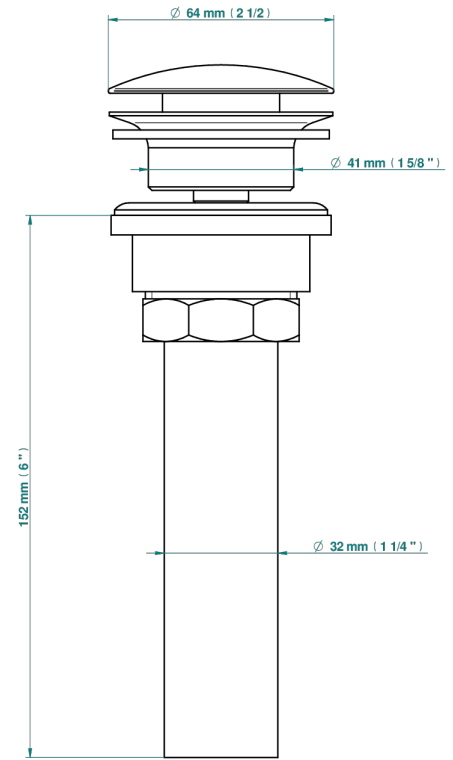

# MANDARINE METAL

U1A-316/US

Vidage de lavabo clic-clac, clapet neutre, standard américain

THG<sup>®</sup>  
PARIS

35622

10/04/2019

## CARACTERÍSTICAS

- Mandarin Metal
- Vidage de lavabo clic-clac, clapet neutre, standard américain