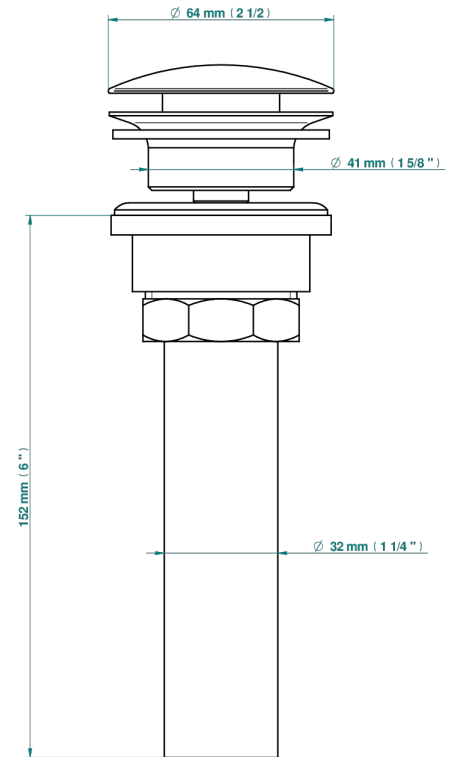

SYSTEM CRYSTAL

G9J-316/US

Vidage de lavabo clic-clac, clapet neutre, standard américain

THG[®]
PARIS

35622

10/04/2019

CARACTERÍSTICAS

- System Crystal
- Vidage de lavabo clic-clac, clapet neutre, standard américain